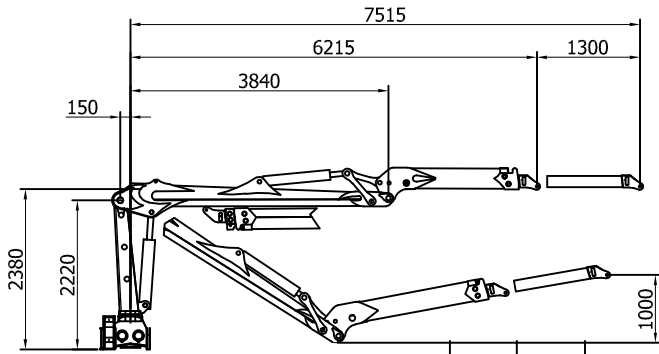

Momento di carico / Max moment	120 KNm
Coppia di rotazione / Rotation torque	28 KNm
Angolo di rotazione / Rotation angle	420°
Sbraccio massimo / Max overhang	7,5 m
Pressione di esercizio / Service pressure	240 Bar
Portata raccomandata della pompa / Recommended flow of the pump	1x90 Lt/min 2x70 Lt/min
Peso gru caricatrice (escluso attrezzature terminali) / Weight of the loader crane (without terminal equipments)	2400 Kg

2210	1820	1550	Kg
------	------	------	----

5,0	6,0	7,0	m
-----	-----	-----	---